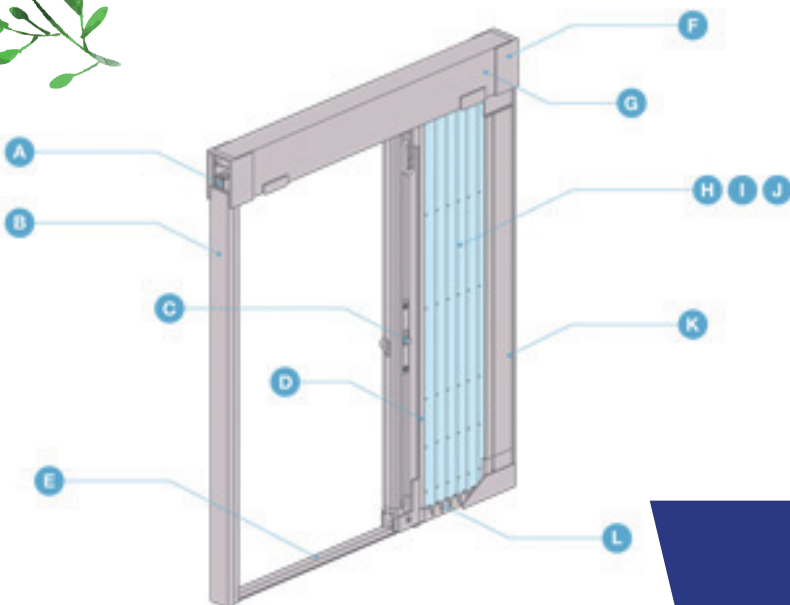

- A 高さ調節
- B 受枠付きでしっかり防虫
- C ロック
- D スライドバー
- E 幅調整
- G ドアクローザーよけ上枠
- H ネットはアコーディオン式収納
- I 高耐性ネット
- J ネット交換は簡単
- K 収納ケース
- L スライドレール

ご希望の際は
お気軽に弊社担当まで
お申し付けください!